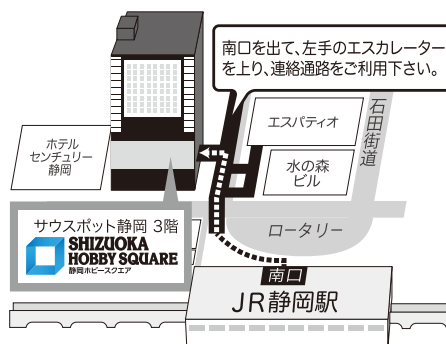

▶ワークショップ

2010・2012 シンガポール Lasalle 芸術大学にて
クレイアニメーションワークショップ・展示

第58回 静岡まつり案内書 / 2014

静岡県 悪質商法被害防止キャンペーン CM / 2013

JR 静岡駅より徒歩1分。雨に濡れず、静岡ホビースクエアへ。

SHIZUOKA HOBBY SQUARE
静岡ホビースクエア

模型メーカー各社の最新の模型や静岡の伝統工芸品の常設展示に加え、楽しいイベントも盛りだくさん!
〒422-8067 静岡市駿河区南町18-1 サウスポット静岡3F
運営団体・お問い合わせ / ホビー推進協議会静岡 TEL054-289-3033
www.hobbysquare.jp **静岡ホビースクエア**

東名静岡インターより約10分。

※お車で越越しの際は、近隣の駐車場をご利用ください。

静岡ホビースクエアには専用駐車場がございません。サウスポット静岡内伊伝パーキングか近隣の駐車場をご利用ください。静岡ホビースクエアご利用時の駐車料金の割引はございません。

駐車場 362台

【収容台数】362台
【営業時間】7:00～23:00
【時間料金】300円/60分
【当日券利用】1,000円(7:00～23:00) 1日最大1,000円
1,200円/泊(23:00～翌7:00)